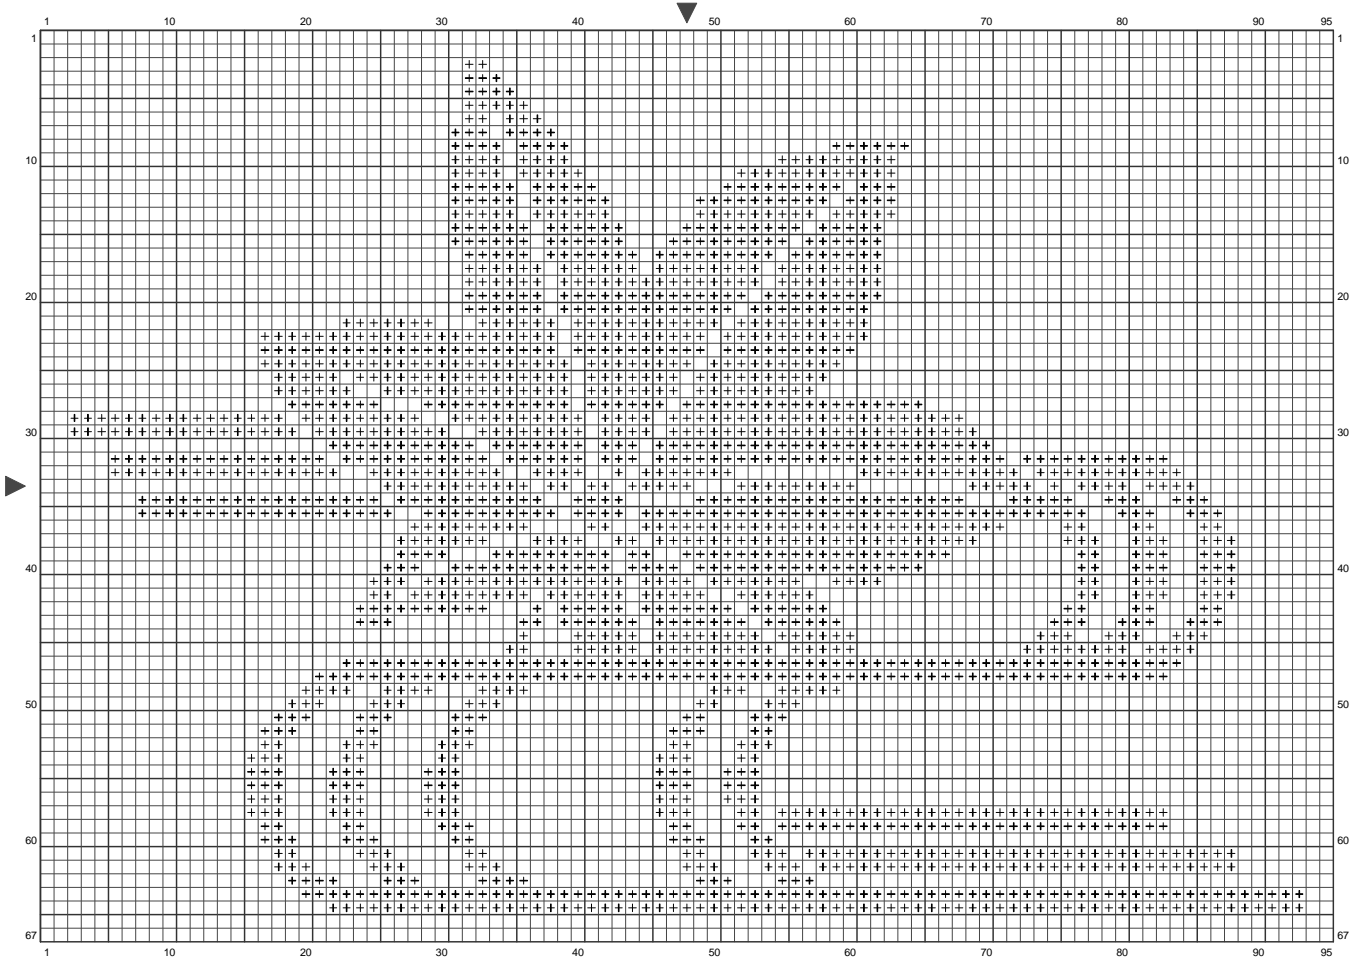

龍田楓

(この図案は、KG-Chart LE for Cross Stitch を使用して印刷されたものです。)

ステッチカウント:95w x 67h // 布の種類:リネン 布の色:白

出来上がりサイズ:9.6 cm x 6.8 cm (25 ct./inch) // 全 1 色

カラーテーブル (DMC)

Cross Stitch

+

939

(2092 ct)