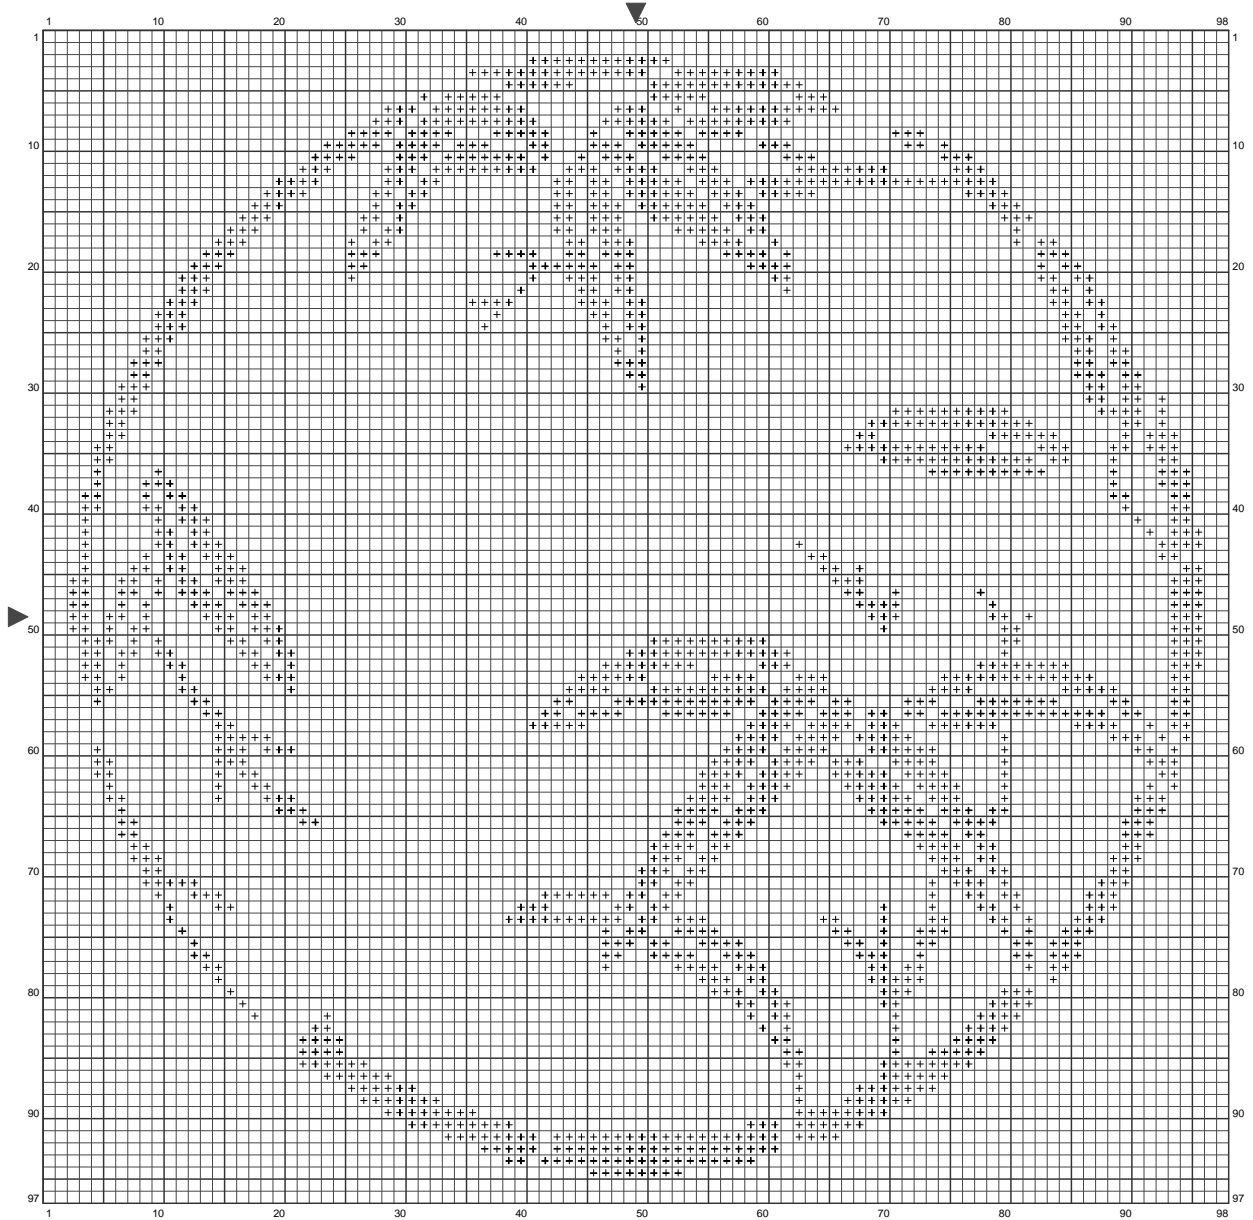

笹丸

(この図案は、KG-Chart LE for Cross Stitch を使用して印刷されたものです。)

ステッチカウント:98w x 97h // 布の種類:リネン 布の色:白

出来上がりサイズ:9.9 cm x 9.8 cm (25 ct./inch) // 全 1 色

カラーテーブル (DMC)

Cross Stitch

+

3021

(1760 ct)