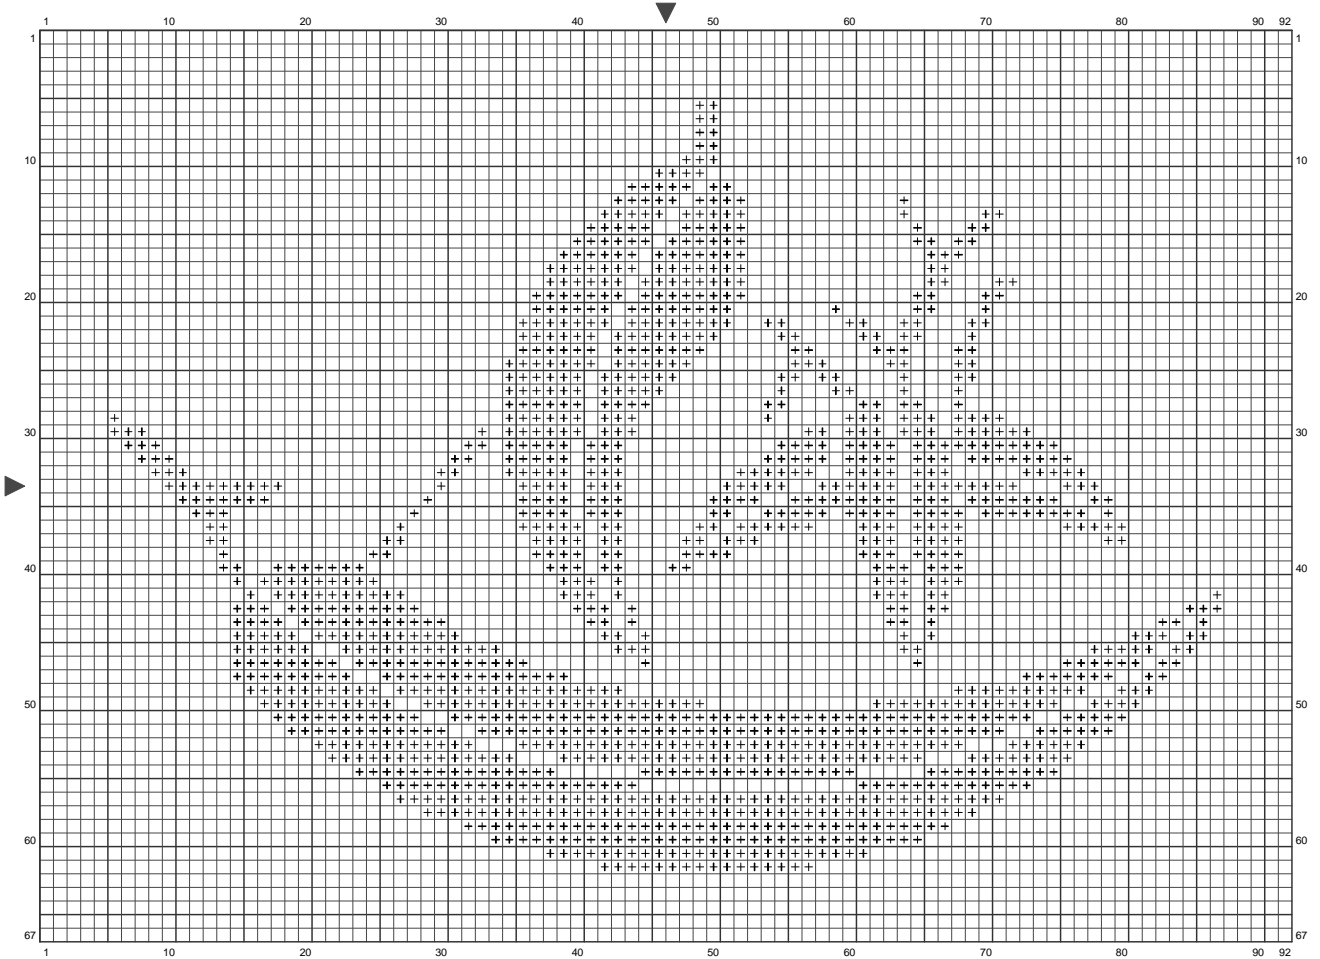

笹舟

(この図案は、KG-Chart LE for Cross Stitch を使用して印刷されたものです。)

ステッチカウント:92w x 67h // 布の種類:リネン 布の色:白

出来上がりサイズ:9.3 cm x 6.8 cm (25 ct./inch) // 全 1 色

カラーテーブル (DMC)

Cross Stitch

+

934

(1430 ct)