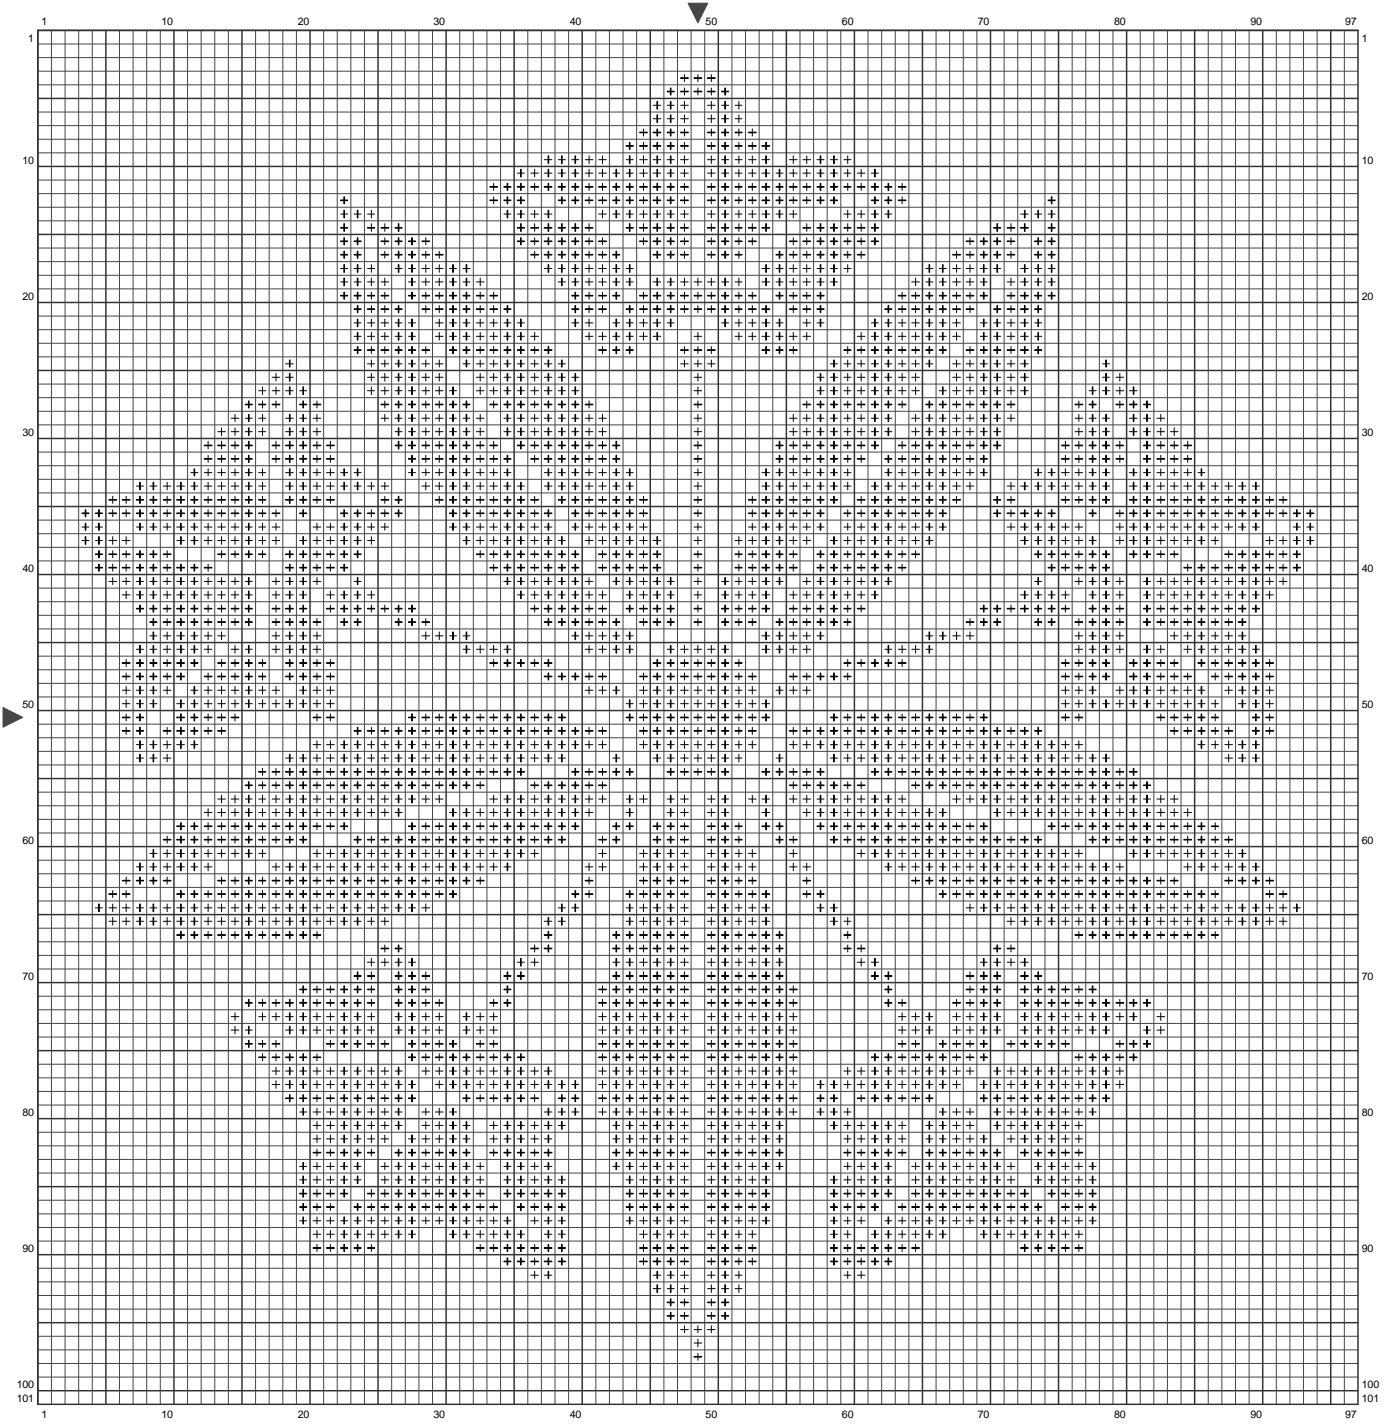

竜胆車

(この図案は、KG-Chart LE for Cross Stitch を使用して印刷されたものです。)

ステッチカウント:97w x 101h // 布の種類:リネン 布の色:白

出来上がりサイズ:9.8 cm x 10.2 cm (25 ct./inch) // 全 1 色

カラーテーブル (DMC)

Cross Stitch

+

939

(3850 ct)