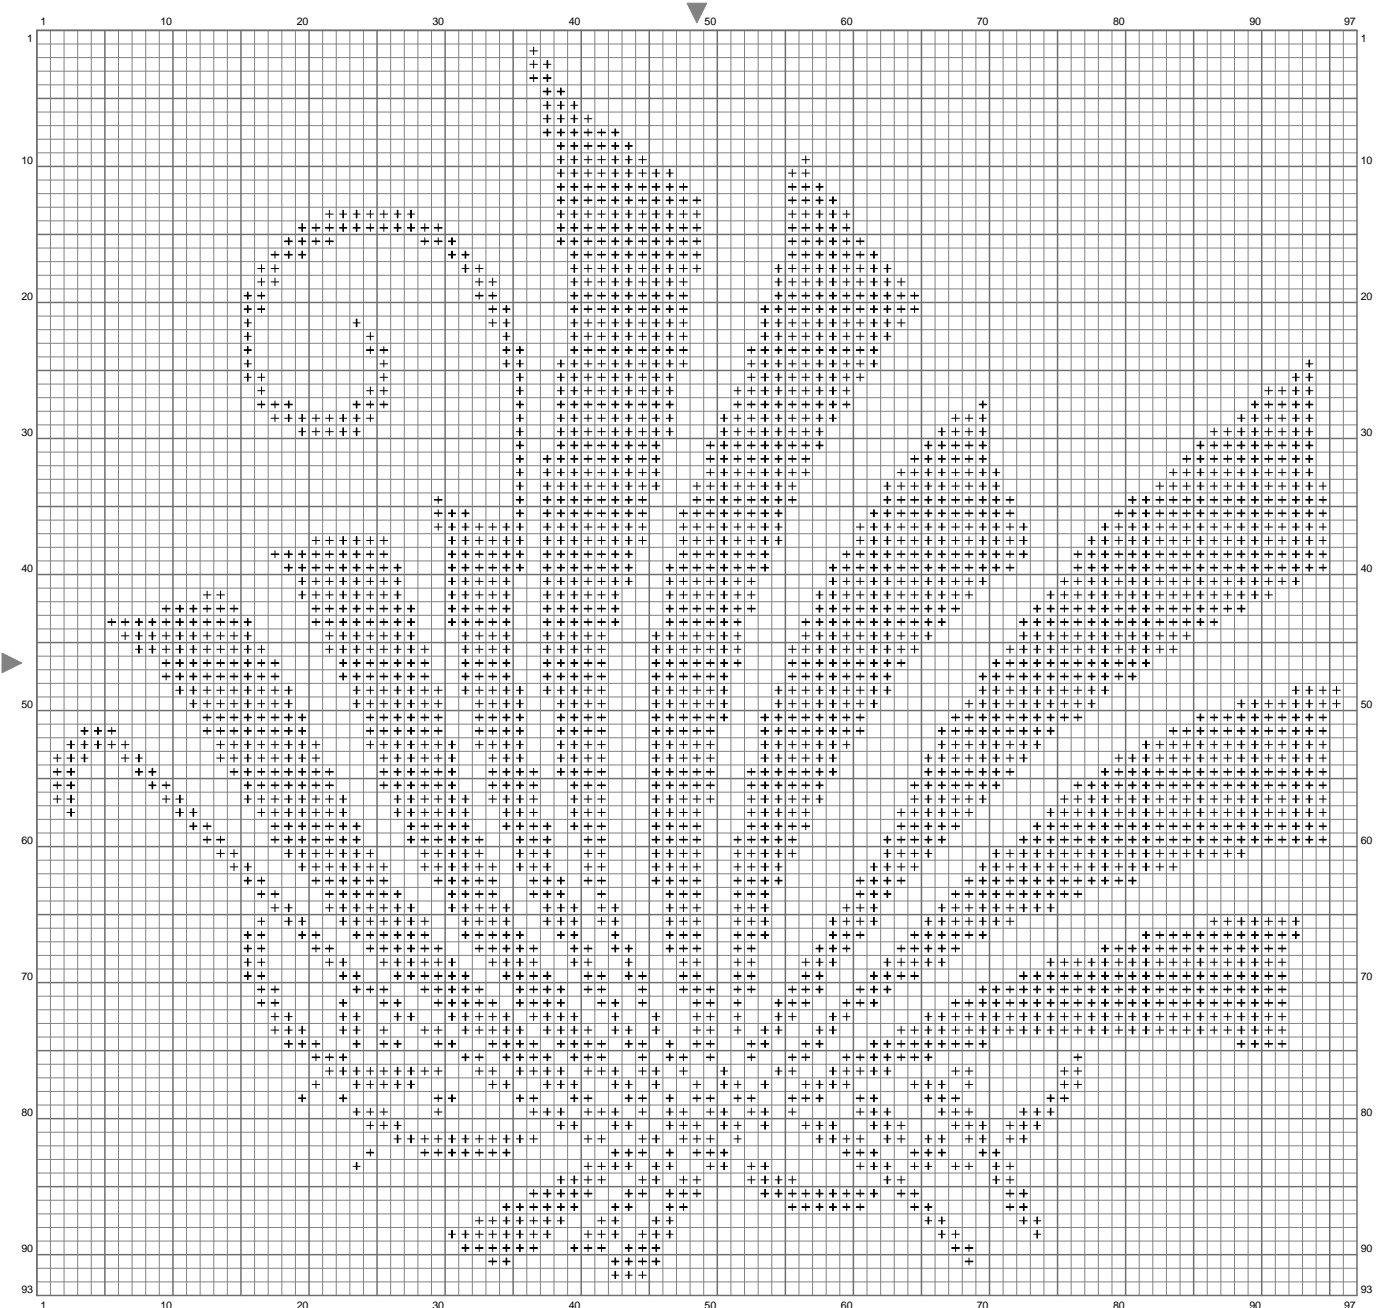

熨斗蝶

(この図案は、KG-Chart LE for Cross Stitch を使用して印刷されたものです。)

ステッチカウント:97w x 93h // 布の種類:リネン 布の色:白

出来上がりサイズ:9.85 cm x 9.44 cm (25 ct./inch) // 全 1 色

カラーテーブル (DMC)

Cross Stitch

+

939

(3181 ct)