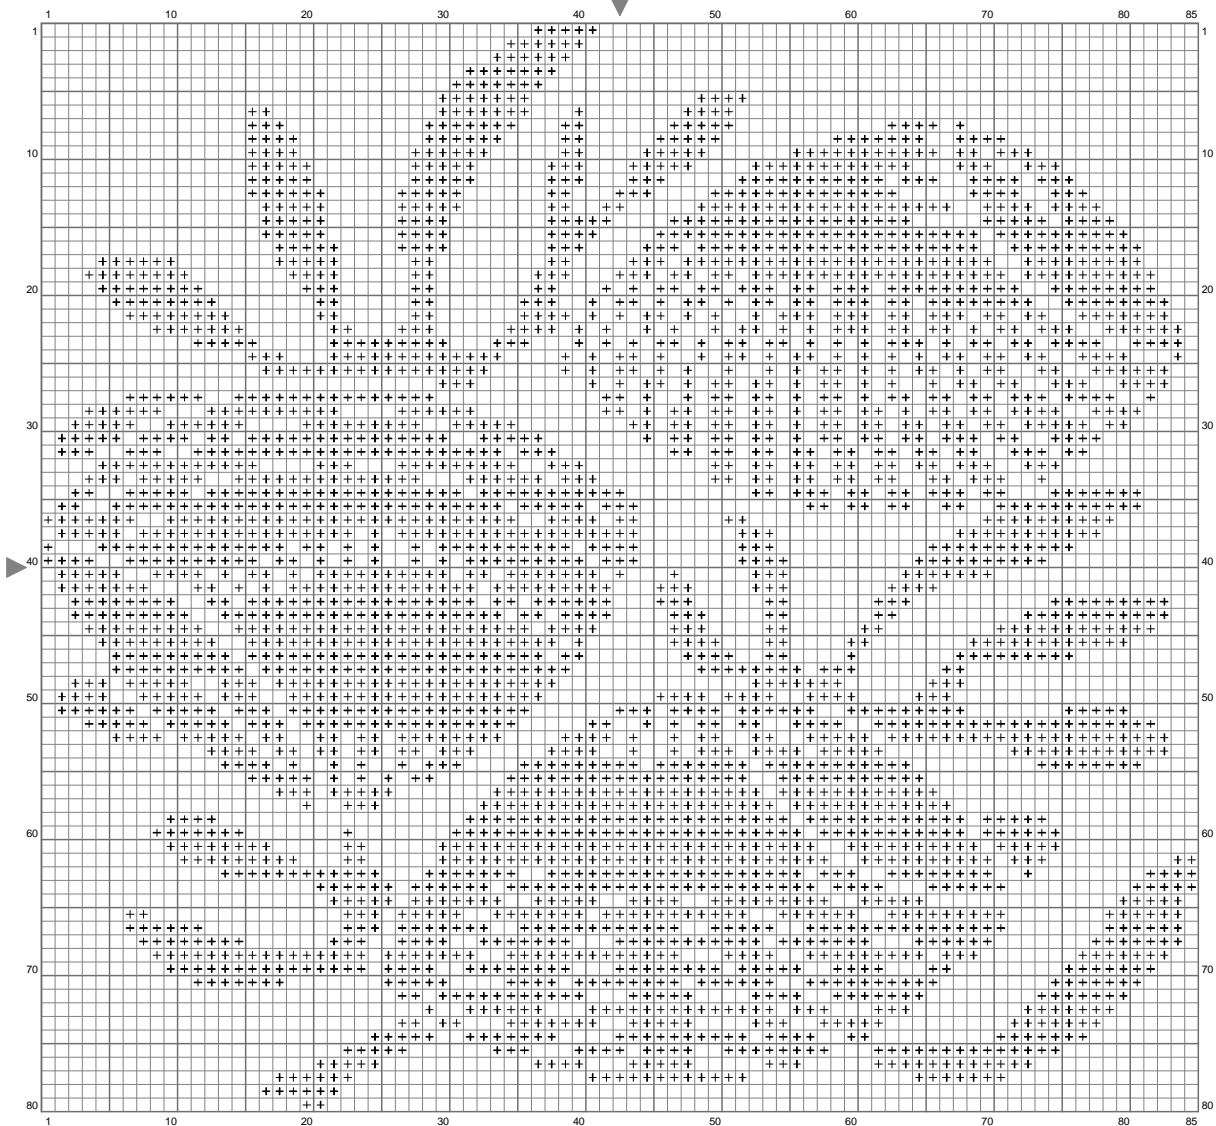

三つ蛤に海藻

(この図案は、KG-Chart LE for Cross Stitch を使用して印刷されたものです。)

ステッチカウント:85w x 80h // 布の種類:リネン 布の色:白

出来上がりサイズ:8.63 cm x 8.12 cm (25 ct./inch) // 全 1 色

カラーテーブル (DMC)

Cross Stitch

+

939

(3303 ct)