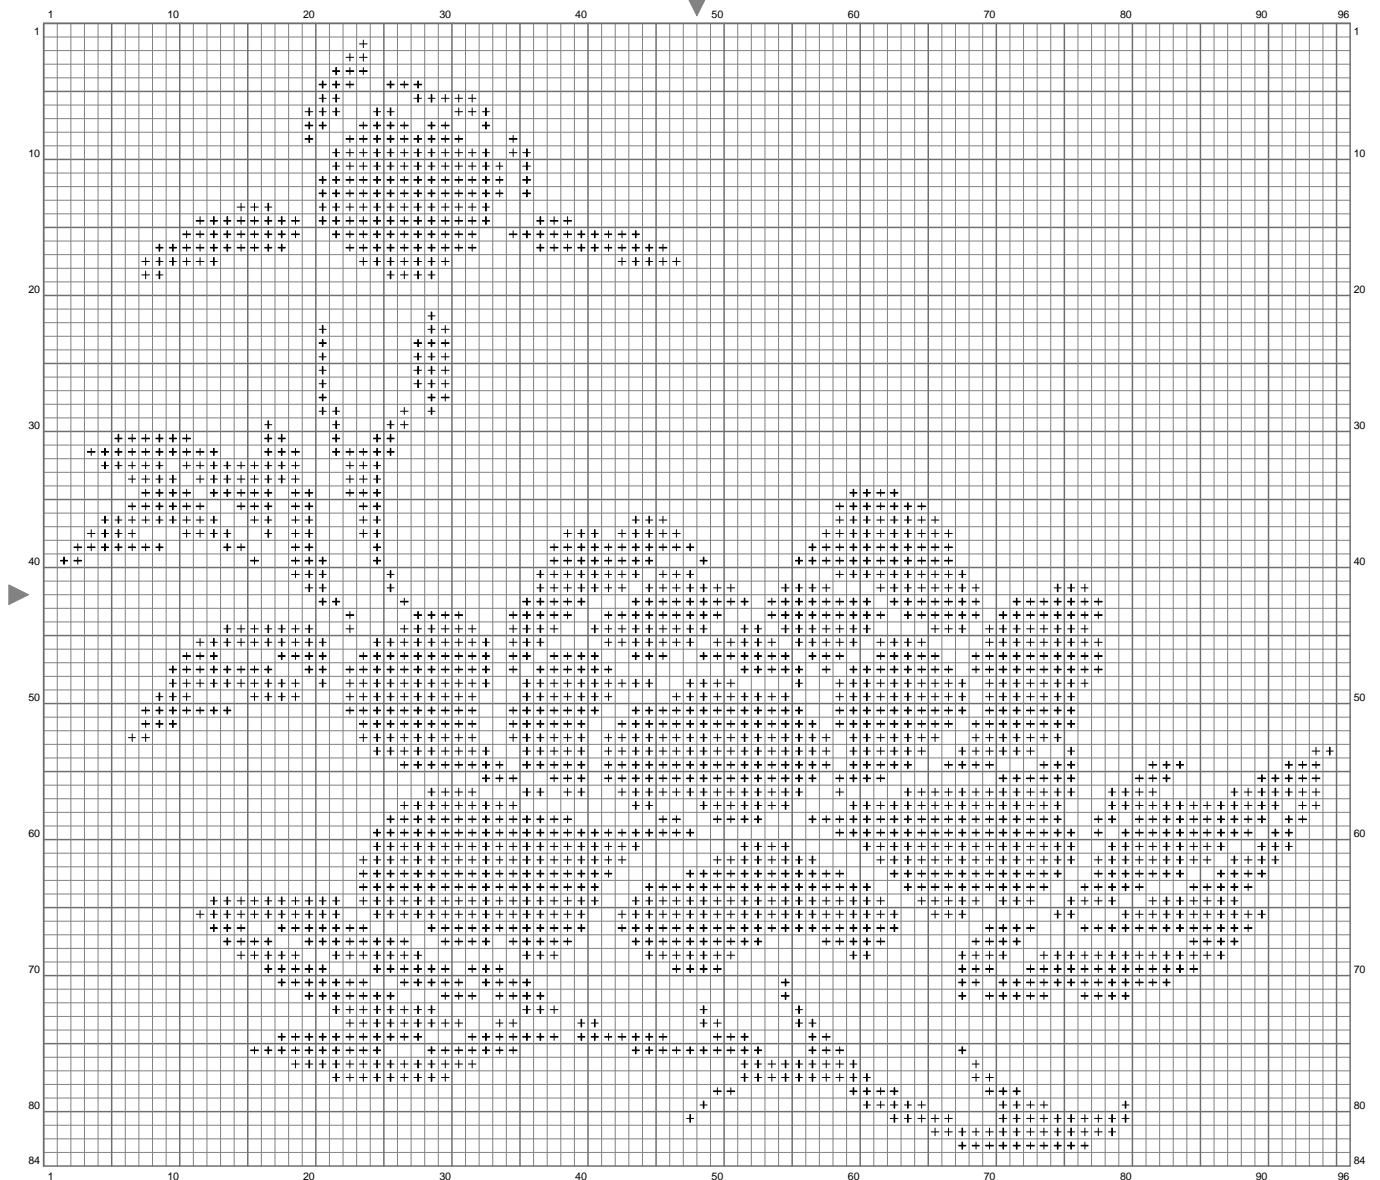

乱れ枝牡丹

(この図案は、KG-Chart LE for Cross Stitch を使用して印刷されたものです。)

ステッチカウント:96w x 84h // 布の種類:リネン 布の色:白

出来上がりサイズ:9.75 cm x 8.53 cm (25 ct./inch) // 全 1 色

カラーテーブル (DMC)

Cross Stitch

 939 (2195 ct)