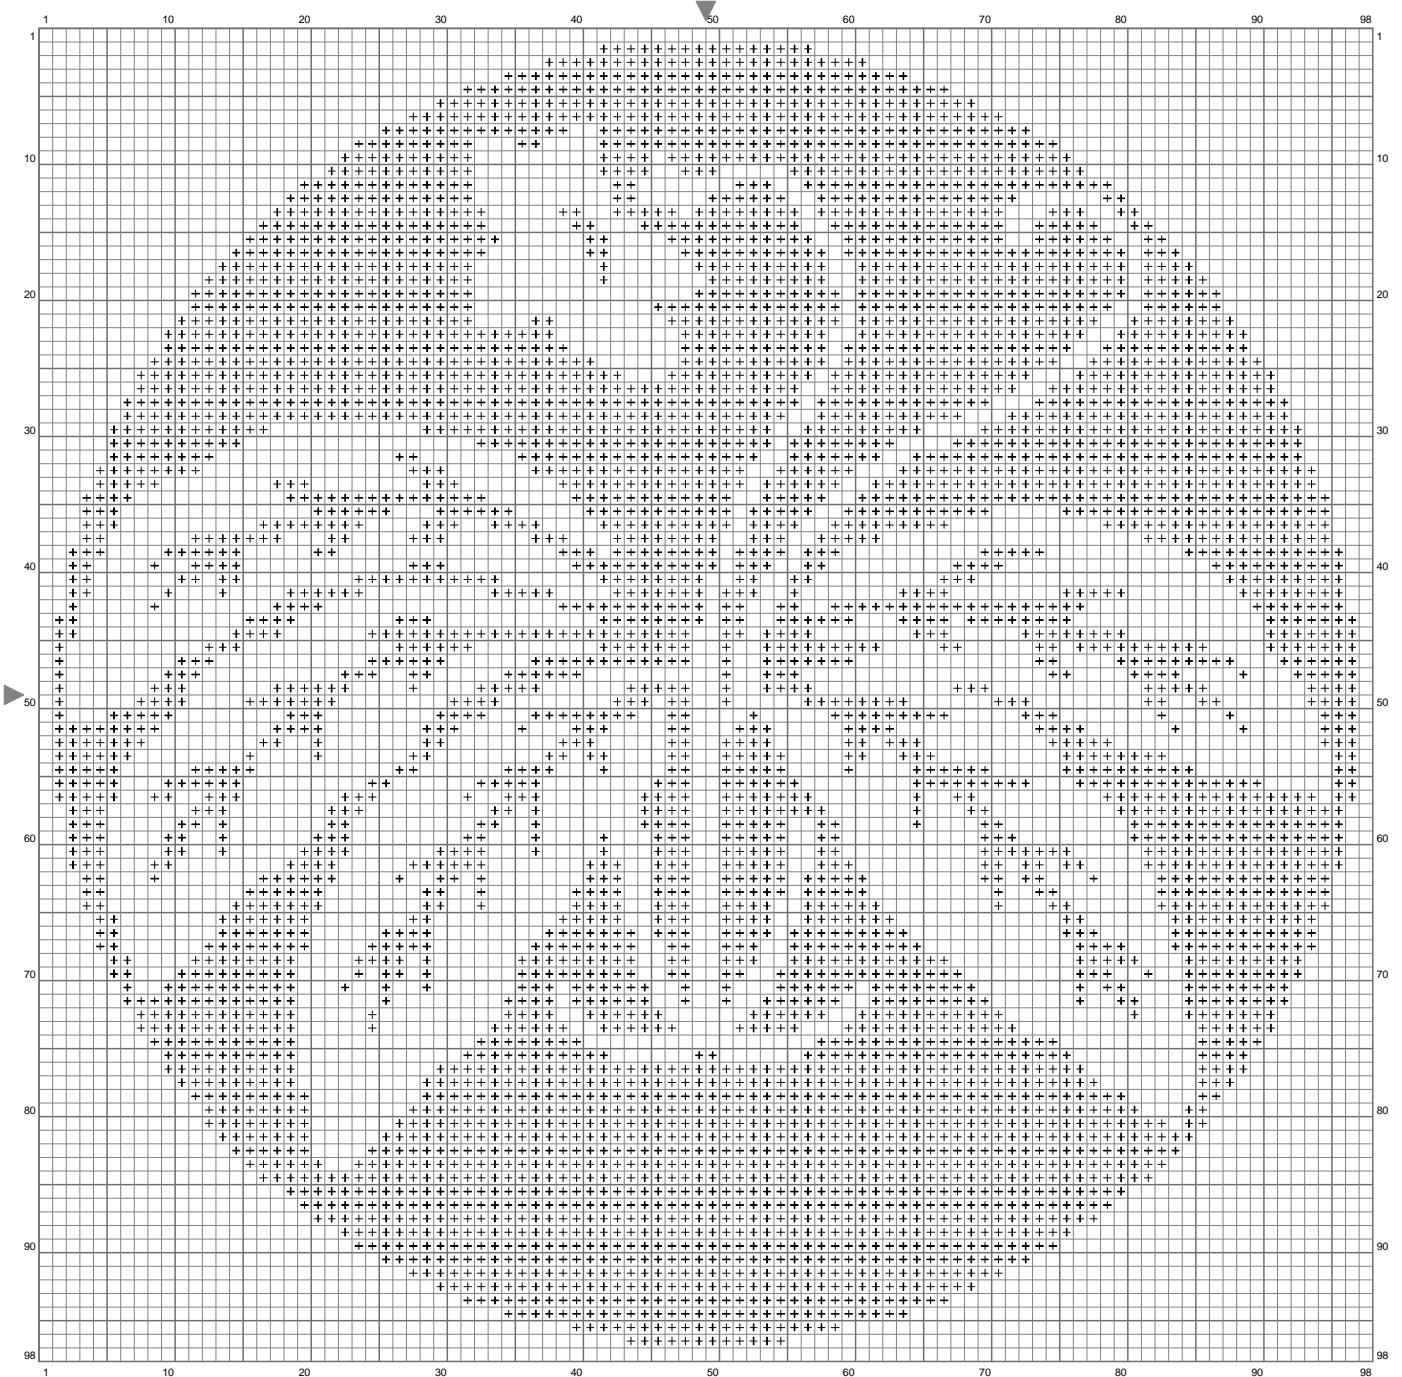

増山堇

(この図案は、KG-Chart LE for Cross Stitch を使用して印刷されたものです。)

ステッチカウント:98w x 98h // 布の種類:リネン 布の色:白

出来上がりサイズ:9.95 cm x 9.95 cm (25 ct./inch) // 全 1 色

カラーテーブル (DMC)

Cross Stitch

+

310

(4856 ct)