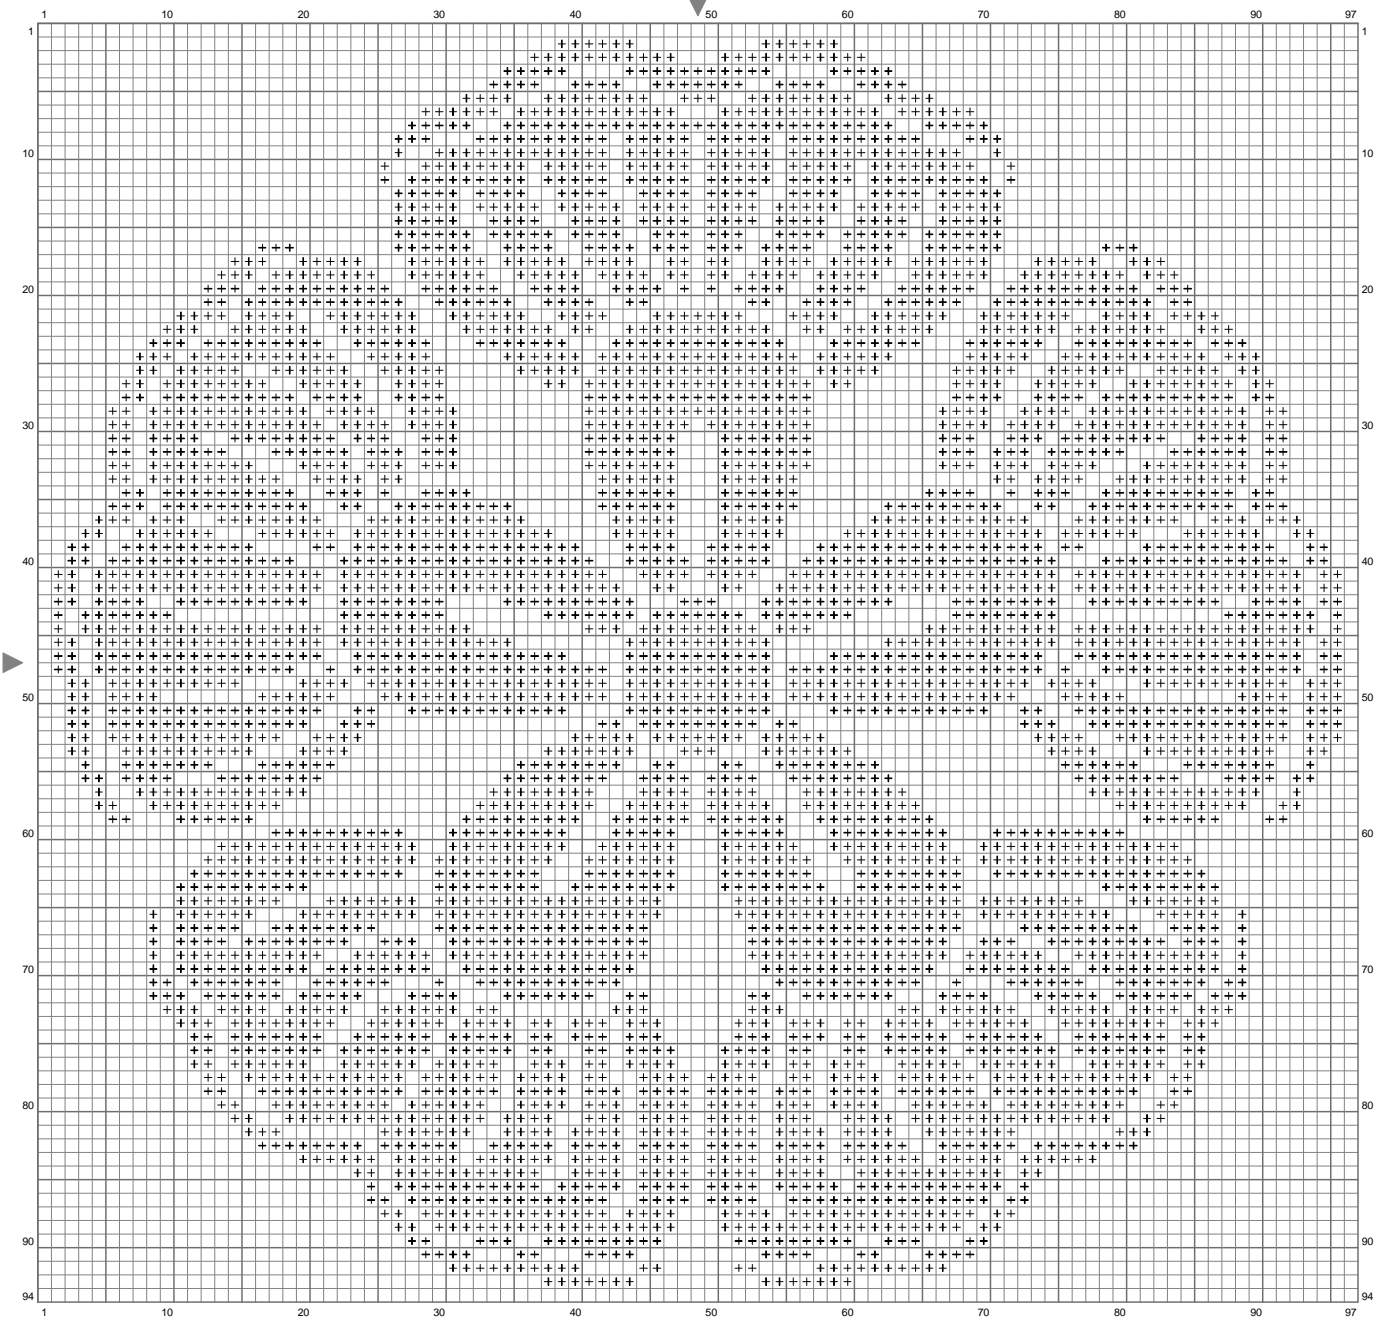

葛

(この図案は、KG-Chart LE for Cross Stitch を使用して印刷されたものです。)

ステッチカウント:97w x 94h // 布の種類:リネン 布の色:白

出来上がりサイズ:9.85 cm x 9.55 cm (25 ct./inch) // 全1色

カラーテーブル (DMC)

Cross Stitch

+

310

(4842 ct)