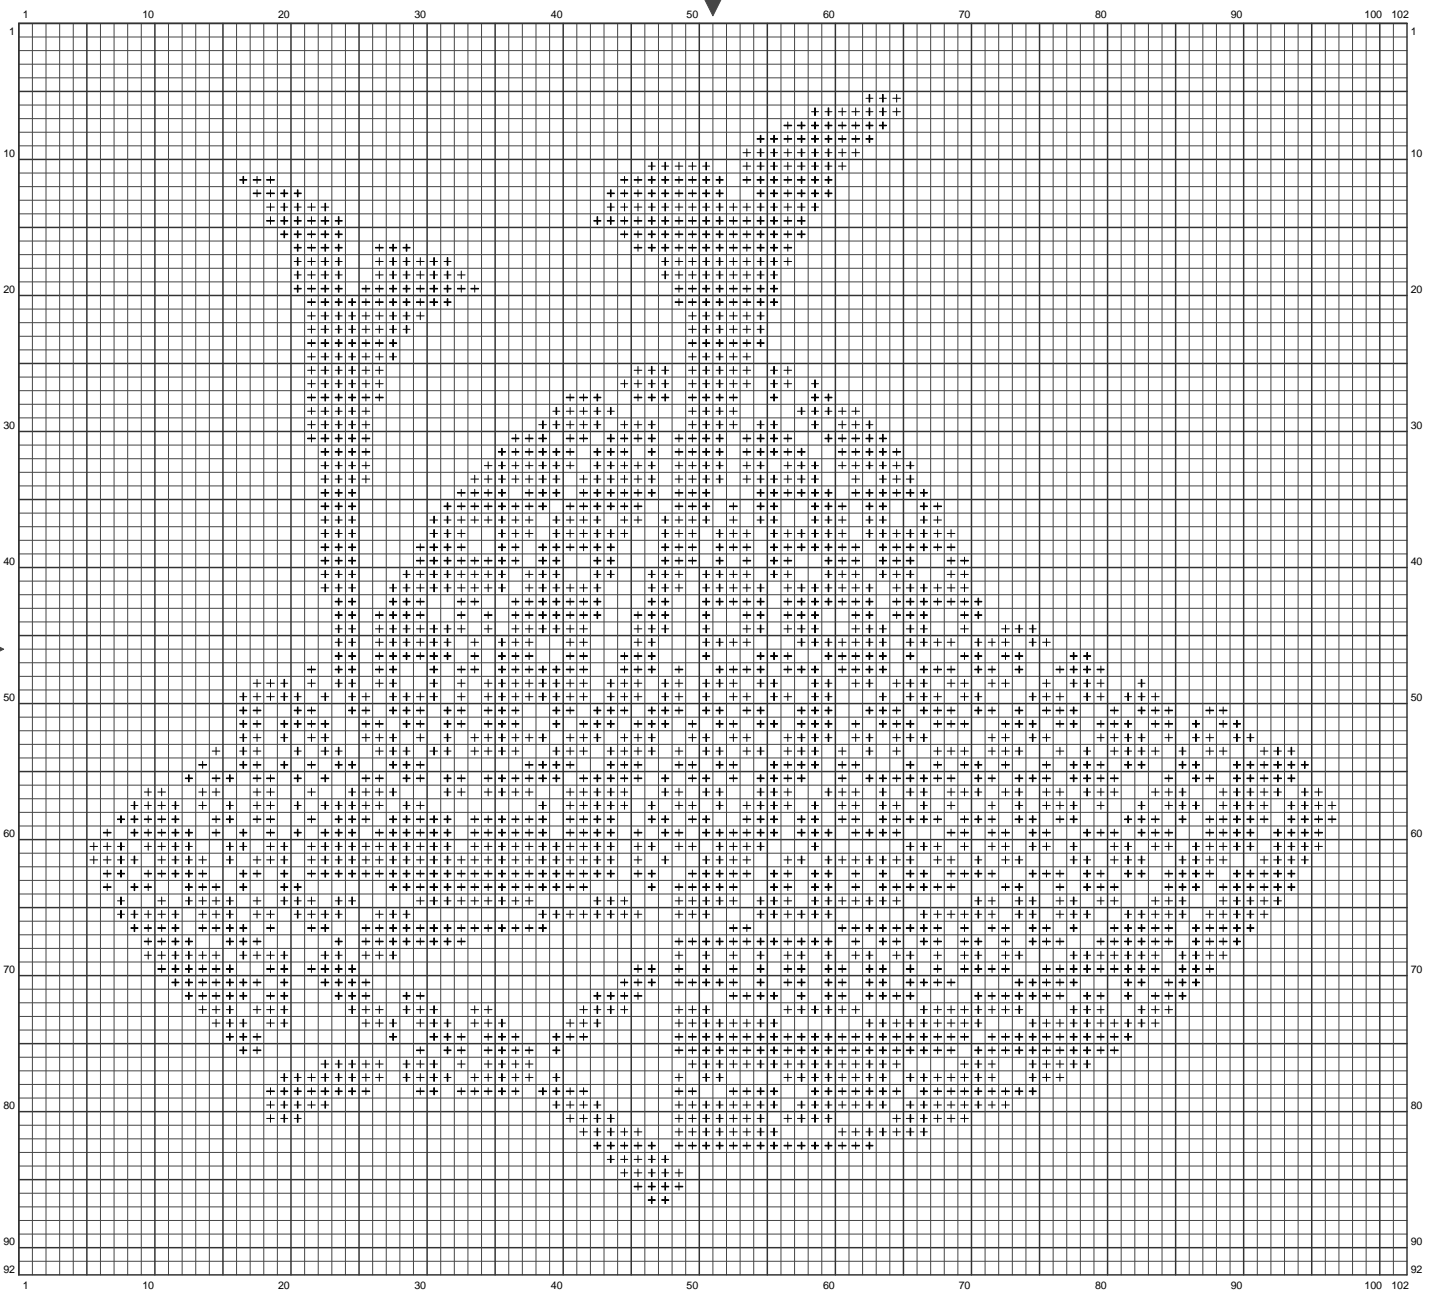

# クワガタの兜

(この図案は、KG-Chart LE for Cross Stitch を使用して印刷されたものです。)

ステッチカウント:102w x 92h // 布の種類:リネン 布の色:白

出来上がりサイズ:10.3 cm x 9.3 cm (25 ct./inch) // 全 1 色

カラーテーブル (DMC)

**Cross Stitch**

 500 (2646 ct)