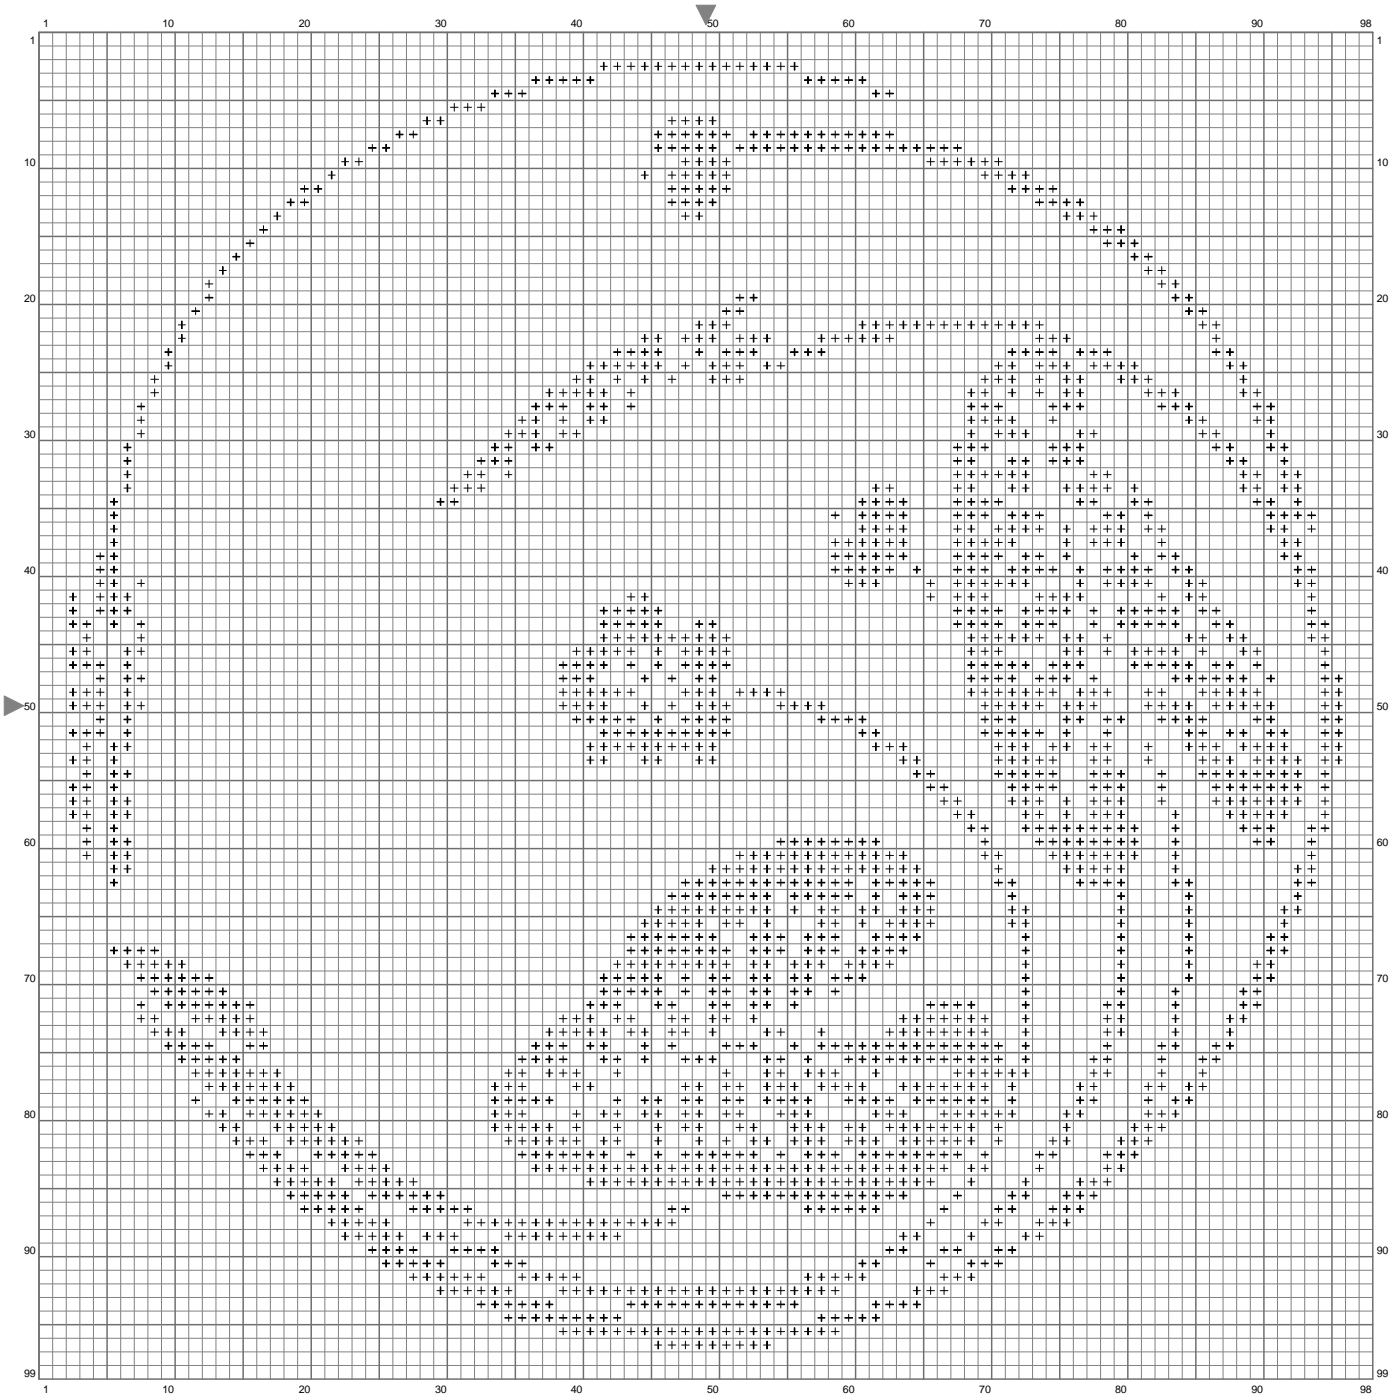

河骨の枝丸

(この図案は、KG-Chart LE for Cross Stitch を使用して印刷されたものです。)

ステッチカウント:98w x 99h // 布の種類:リネン 布の色:白

出来上がりサイズ:9.95 cm x 10.05 cm (25 ct./inch) // 全 1 色

カラーテーブル (DMC)

Cross Stitch

+

935

(2074 ct)