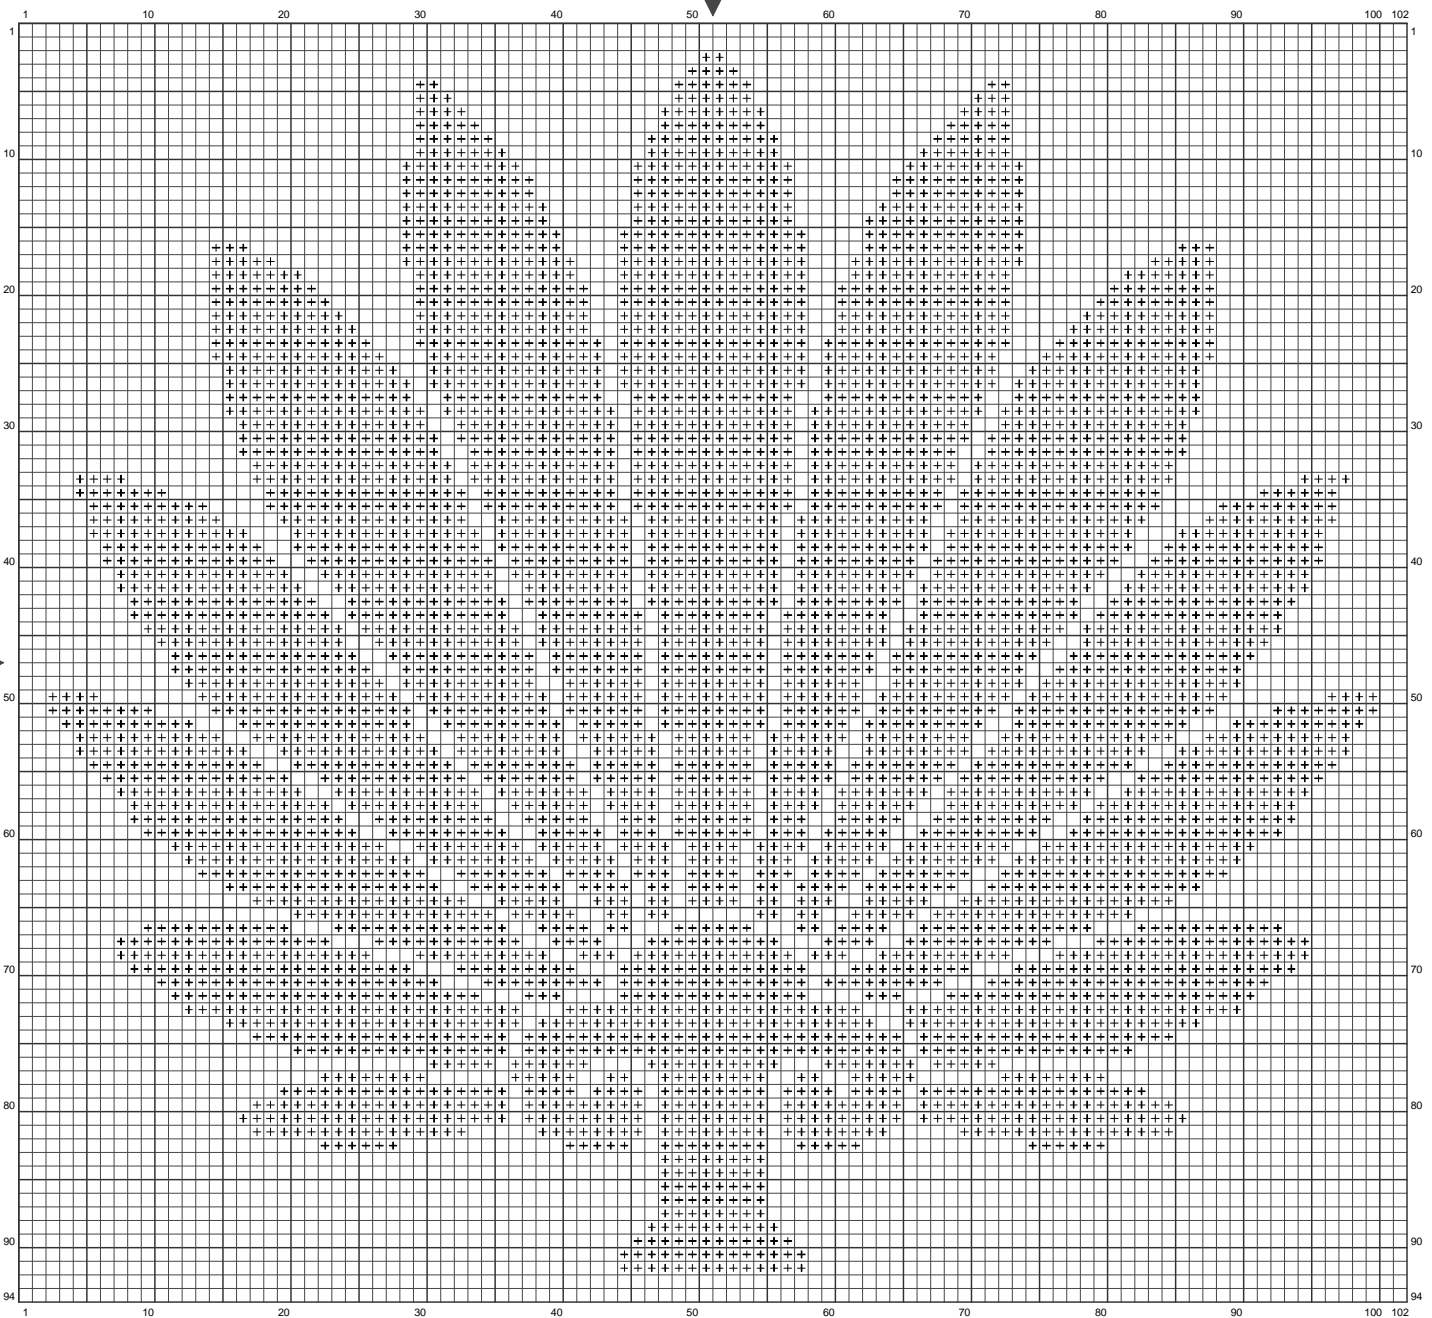

変わり葉団扇

(この図案は、KG-Chart LE for Cross Stitch を使用して印刷されたものです。)

ステッチカウント:102w x 94h // 布の種類:リネン 布の色:白

出来上がりサイズ:10.3 cm x 9.5 cm (25 ct./inch) // 全 1 色

カラーテーブル (DMC)

Cross Stitch

 310 (4946 ct)