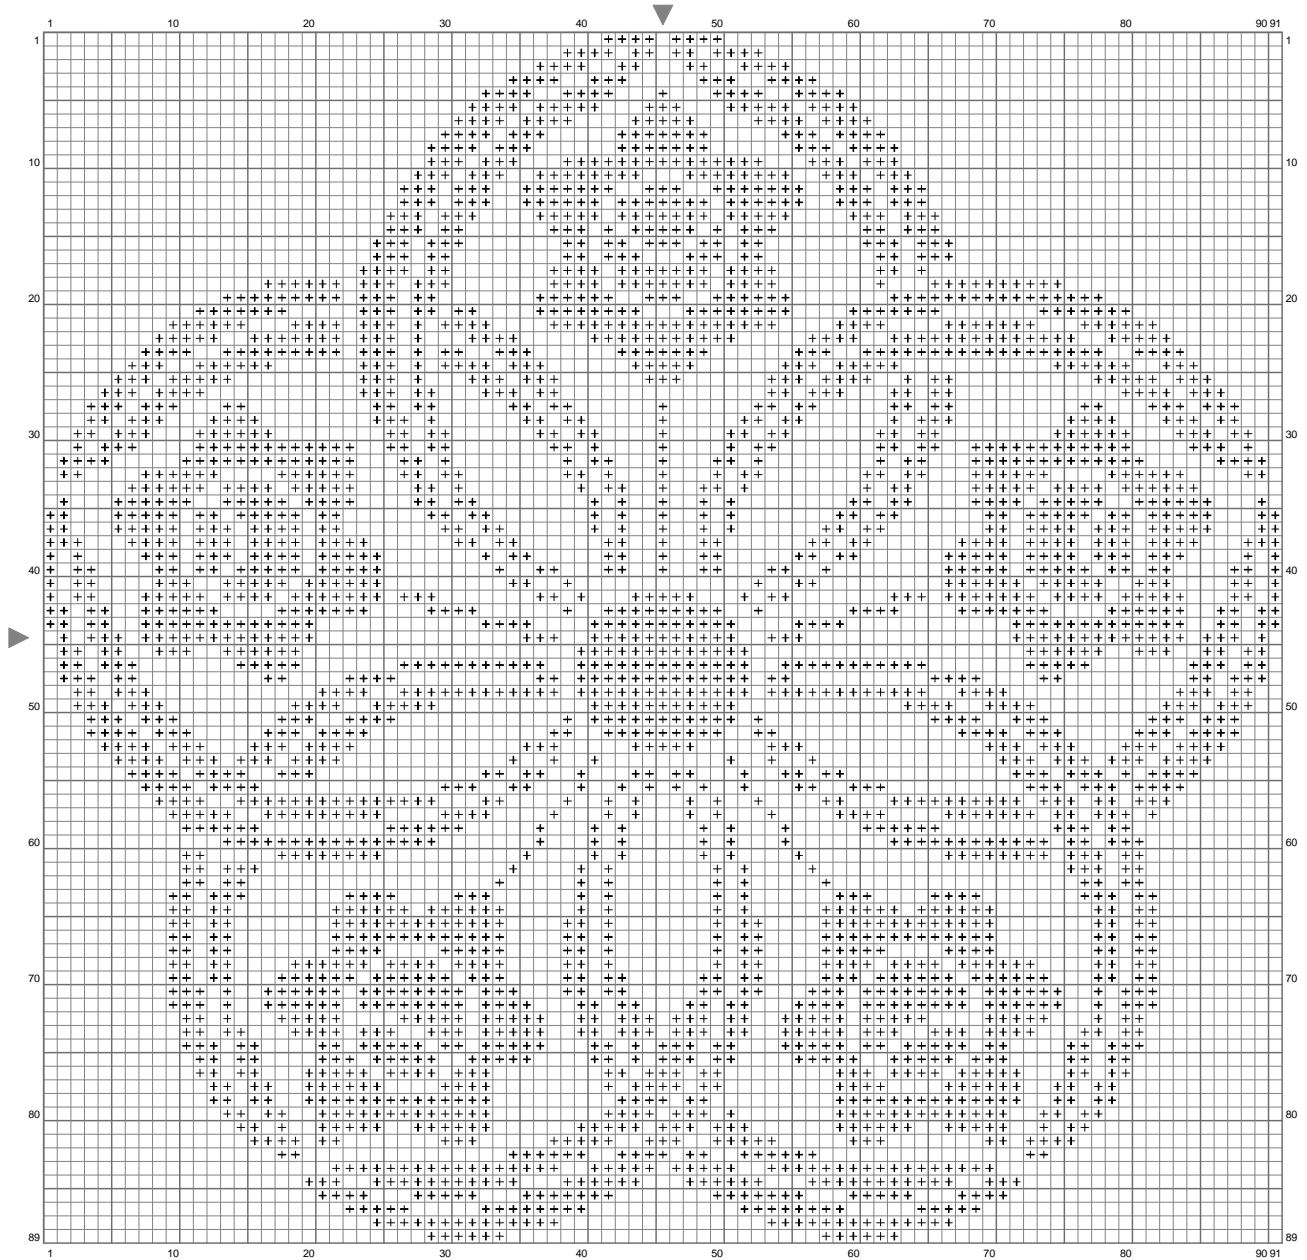

# 五つ水仙車

(この図案は、KG-Chart LE for Cross Stitch を使用して印刷されたものです。)

ステッチカウント:91w x 89h // 布の種類:リネン 布の色:白

出来上がりサイズ:9.24 cm x 9.04 cm (25 ct./inch) // 全 1 色

カラーテーブル (DMC)

**Cross Stitch**

+

939

(3240 ct)