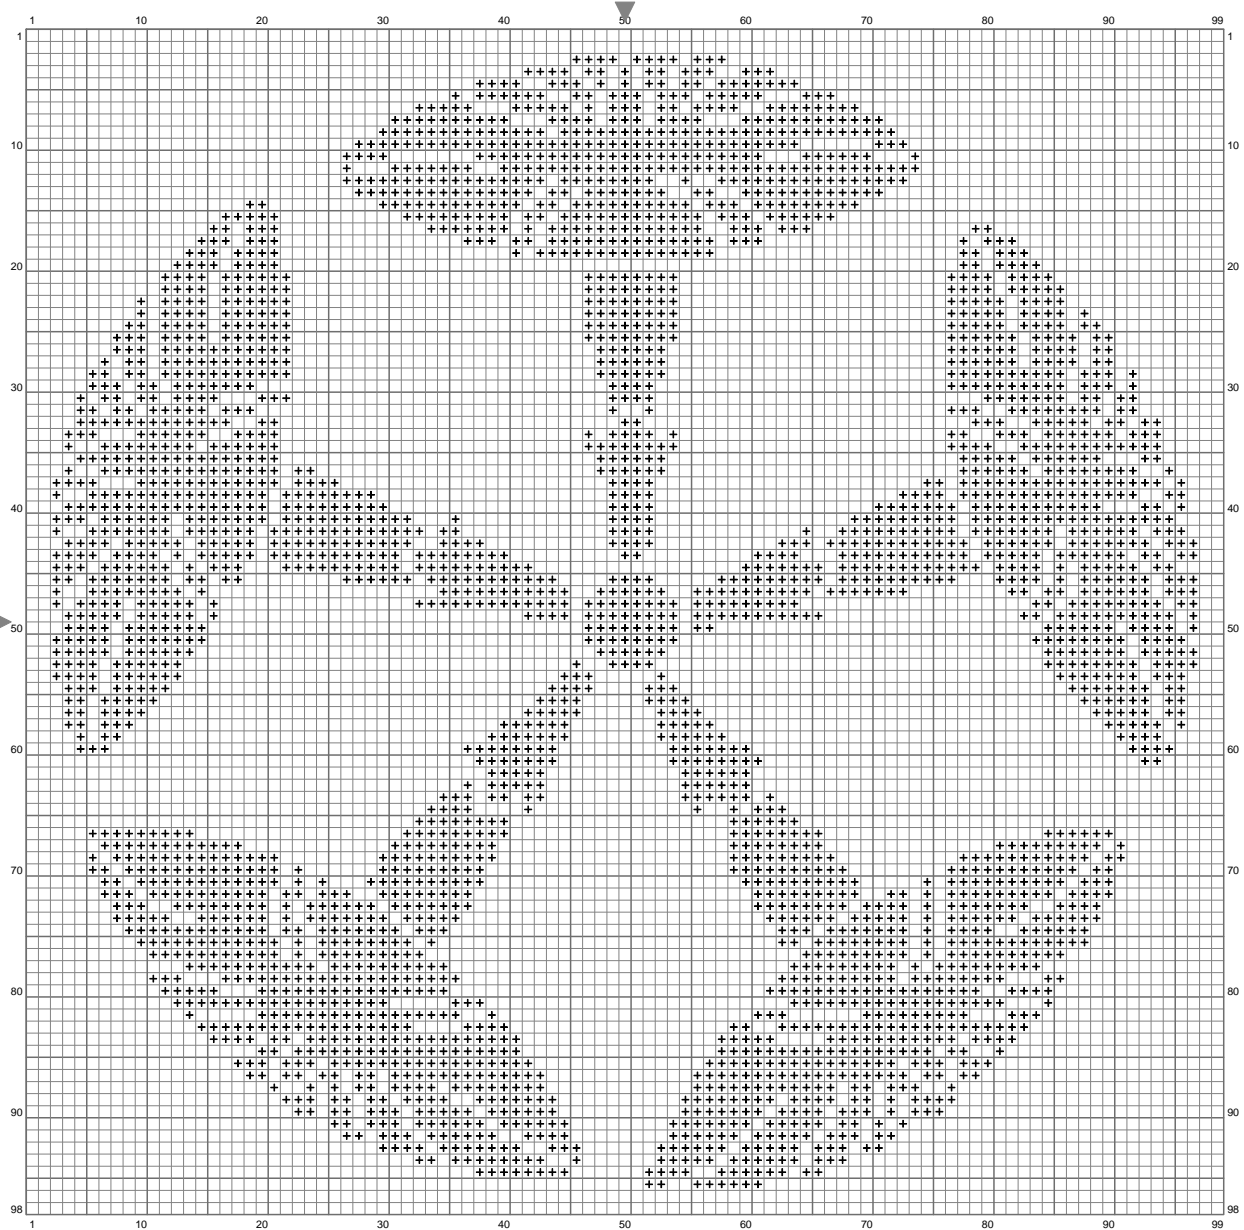

# 五つ朝顔

(この図案は、KG-Chart LE for Cross Stitch を使用して印刷されたものです。)

ステッチカウント: 99w x 98h

出来上がりサイズ: 10.05 cm x 9.95 cm (25 ct./inch)

布の種類: リネン

布の色: 白

色の数: 1色

カラーテーブル (DMC)

**Cross Stitch**

✚ 310 (3290 ct)