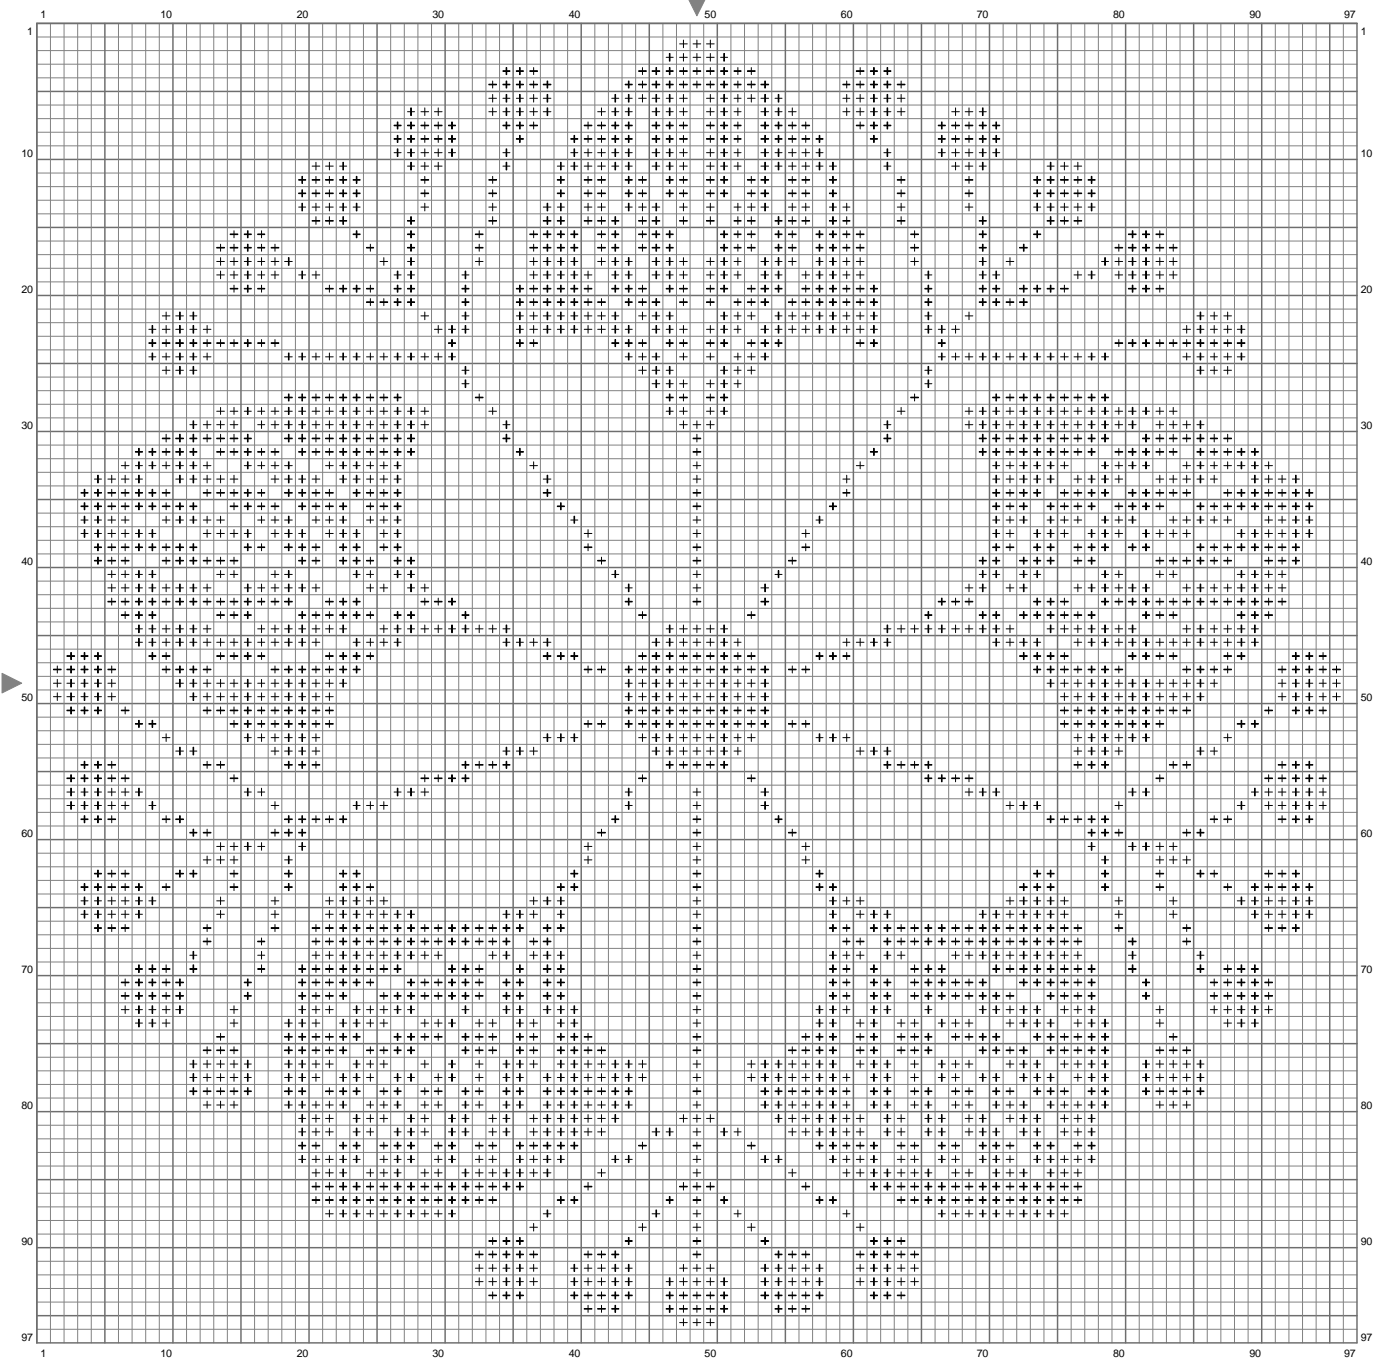

虎杖

(この図案は、KG-Chart LE for Cross Stitch を使用して印刷されたものです。)

ステッチカウント:97w x 97h // 布の種類:リネン 布の色:白

出来上がりサイズ:9.85 cm x 9.85 cm (25 ct./inch) // 全 1 色

カラーテーブル (DMC)

Cross Stitch

+

934	(3048 ct)
-----	-----------