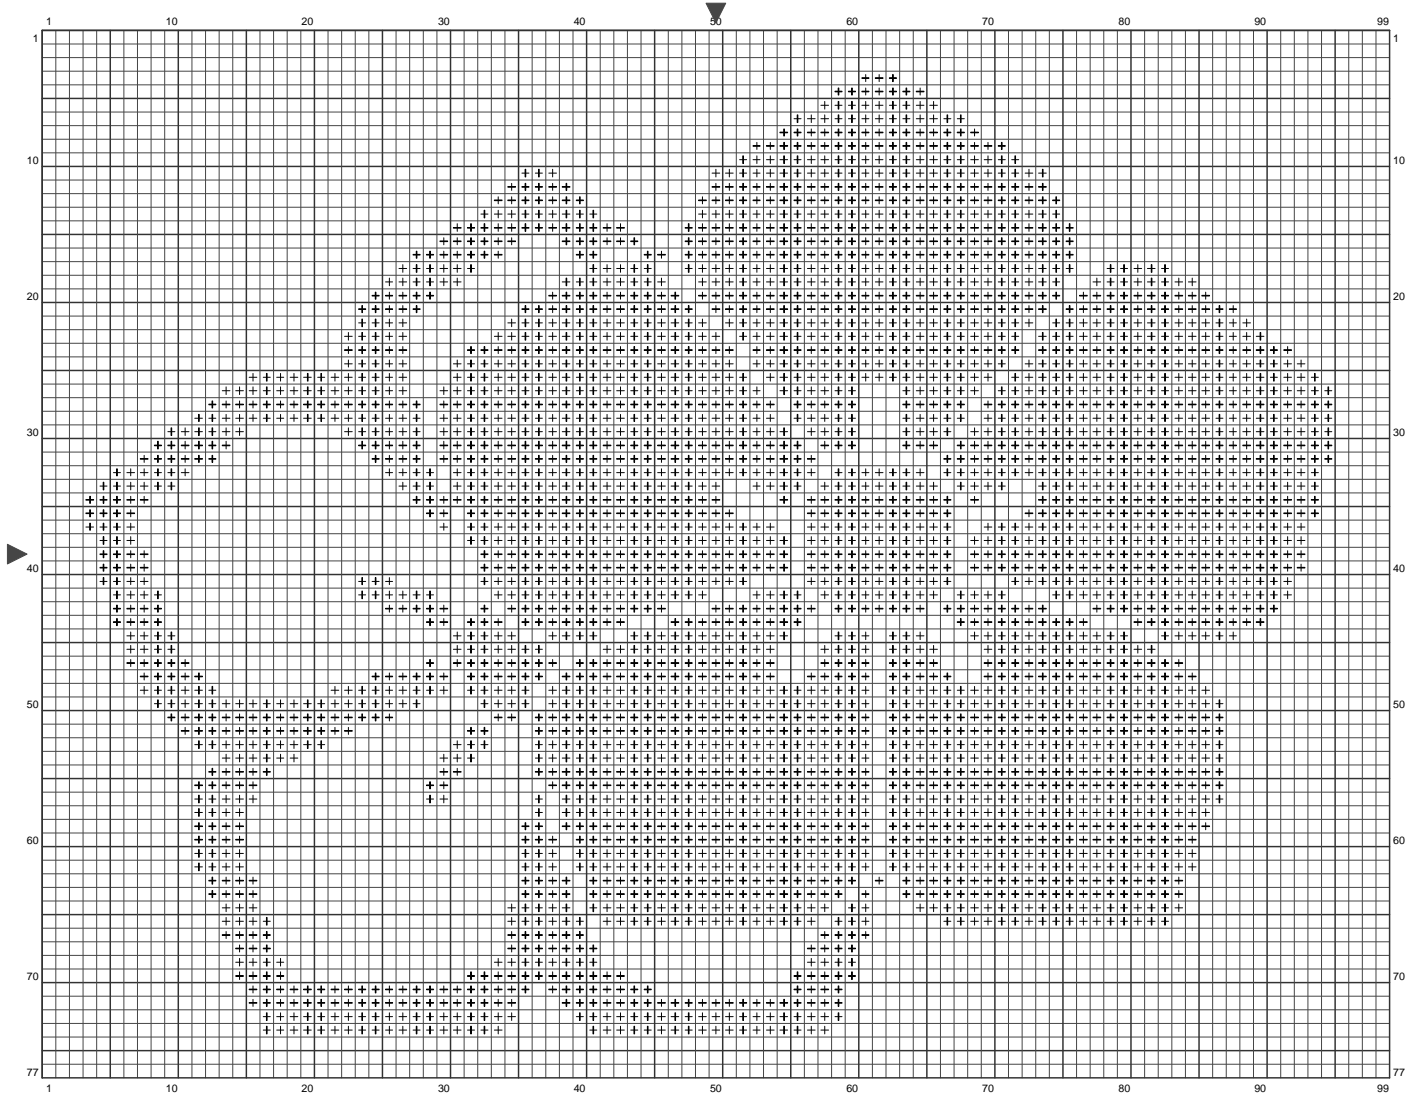

陰陽桔梗

(この図案は、KG-Chart LE for Cross Stitch を使用して印刷されたものです。)

ステッチカウント:99w x 77h // 布の種類:リネン 布の色:白

出来上がりサイズ:10.0 cm x 7.8 cm (25 ct./inch) // 全1色

カラーテーブル (DMC)

Cross Stitch

+

310

(3480 ct)