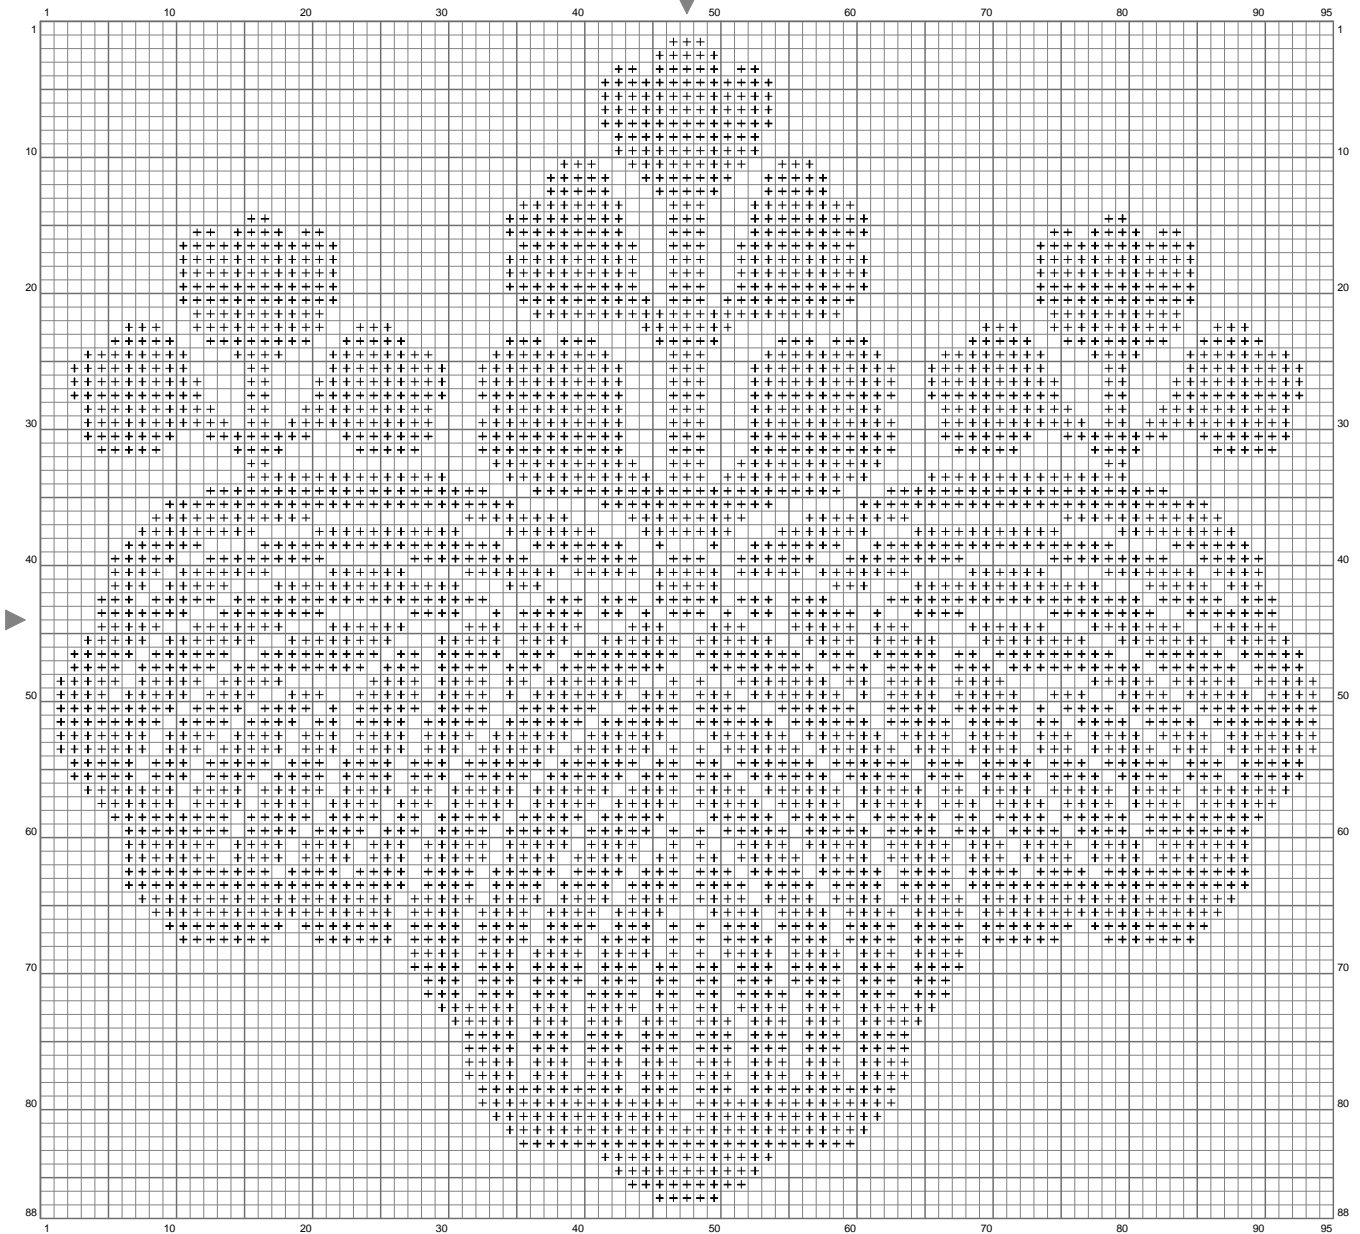

五三桐

(この図案は、KG-Chart LE for Cross Stitch を使用して印刷されたものです。)

ステッチカウント:95w x 88h // 布の種類:リネン 布の色:白

出来上がりサイズ:9.65 cm x 8.94 cm (25 ct./inch) // 全 1 色

カラーテーブル (DMC)

Cross Stitch

+

310

(3966 ct)