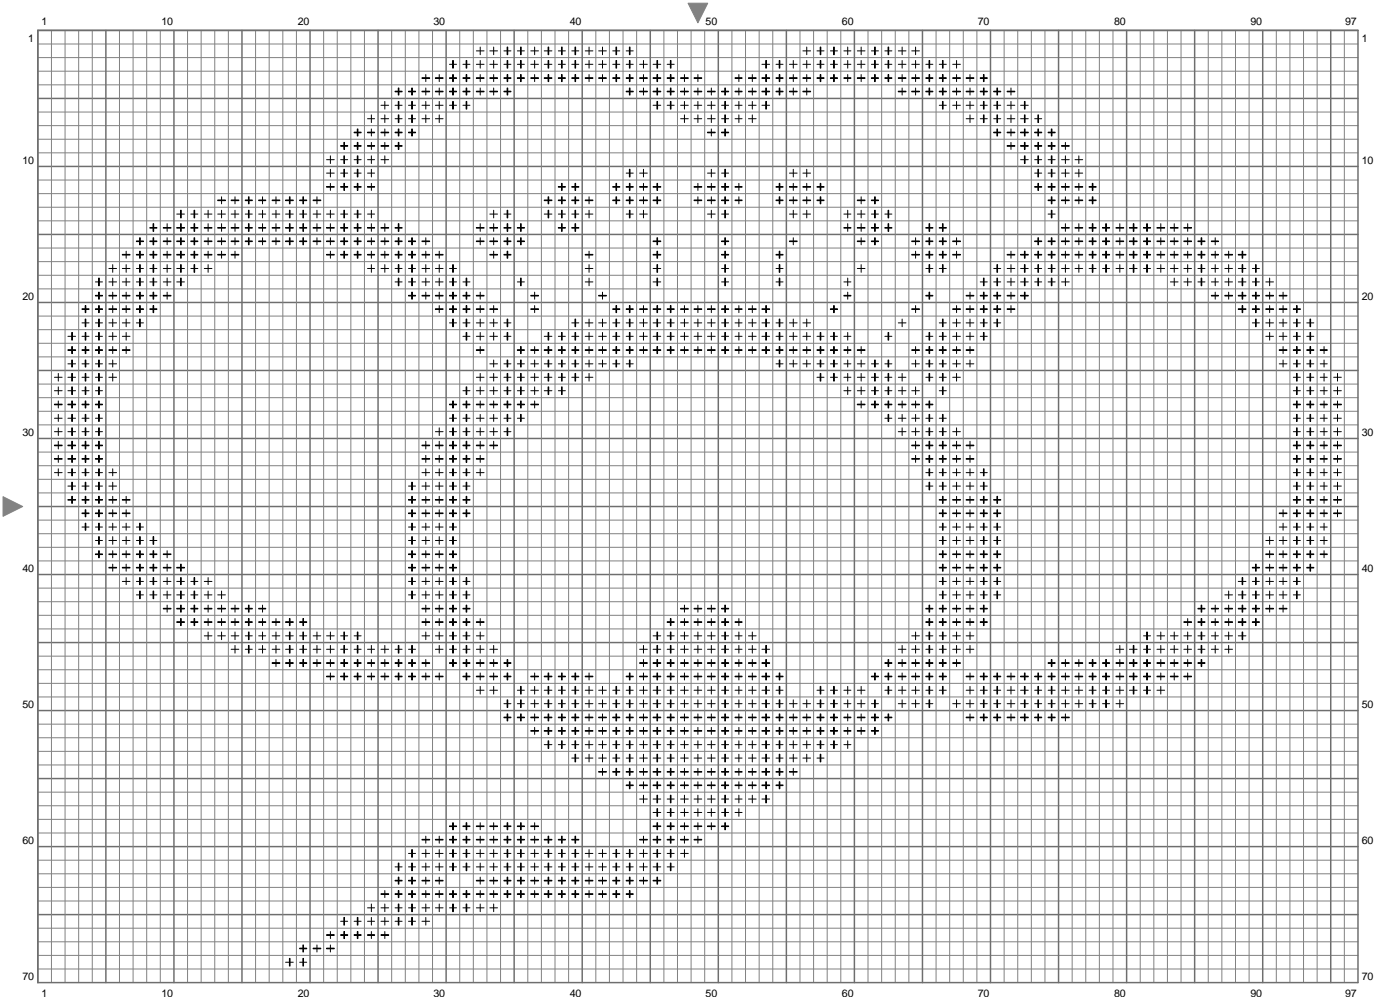

# 芦無し中影鶴

(この図案は、KG-Chart LE for Cross Stitch を使用して印刷されたものです。)

ステッチカウント:97w x 70h // 布の種類:リネン 布の色:白

出来上がりサイズ:9.85 cm x 7.11 cm (25 ct./inch) // 全 1 色

カラーテーブル (DMC)

## Cross Stitch

 939 (1686 ct)